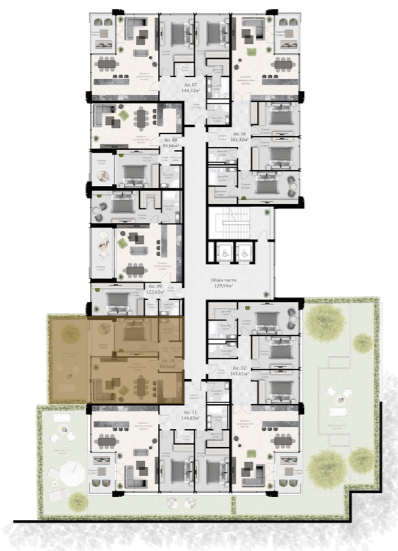

THE M RESIDENCE

Ниво +6,60 Етаж 03

Ап. 10

Двустаен апартамент с изложение запад

ЗП.: 84,66м²

Индивидуален двор: 45,24м²

Квадратурите на самостоятелните обекти не включват общи части.